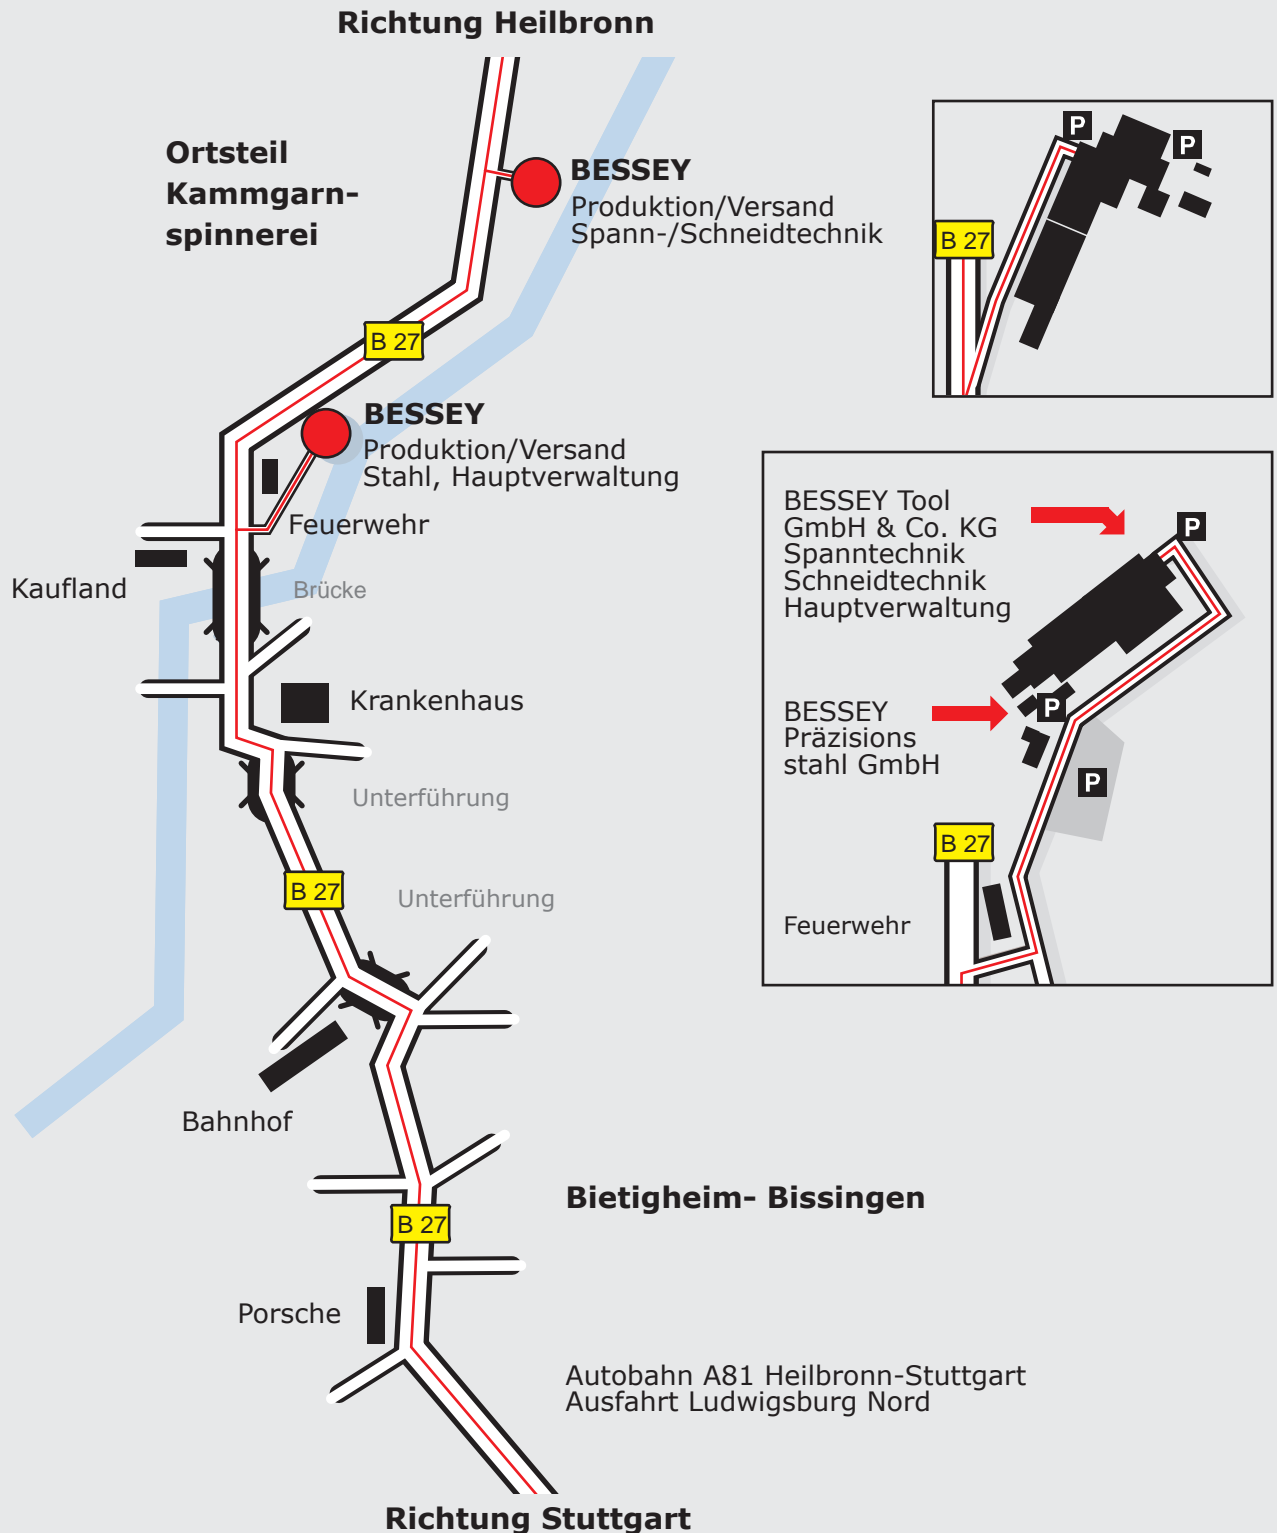

**BESSEY Präzisionsstahl GmbH**  
Mühlwiesenstraße 40  
74321 Bietigheim-Bissingen

**BESSEY Tool GmbH & Co. KG**  
Mühlwiesenstraße 40  
74321 Bietigheim-Bissingen

**Telefon:** +49 (0)7142 401-555  
**Fax:** +49 (0)7142 401-453/454

**Telefon:** +49 (0)7142 401-0  
**Fax:** +49 (0)7142 401-333

**Email:** info@bessey.de  
**Internet:** www.bessey.de

Sie verlassen die Autobahn A 81 an der Ausfahrt „Ludwigsburg Nord“ Richtung Bietigheim-Bissingen. Sie befinden sich auf der B 27 und folgen dieser bis ins Stadtzentrum.

**So gelangen Sie zur Produktion/Versand Stahl und Hauptverwaltung:**

Nach ca. 3 km vom Ortsschild aus überqueren Sie eine große Brücke über den Fluss und sehen auf der linken Seite das „Kaufland“. Biegen Sie nach der Brücke rechts ab und dann sofort wieder links. Danach sehen Sie bereits unser Werksgelände.

**So gelangen Sie zur Produktion/Versand Spann-/Schneidtechnik:**

Sie durchqueren Bietigheim-Bissingen vollständig auf der B 27. Ca. 800 m nach dem Ortsende beginnt der Ortsteil „Kammgarnspinnerei“. Nach dem Ortseingang biegen Sie rechts ab und sehen dann bereits unser Werksgelände.