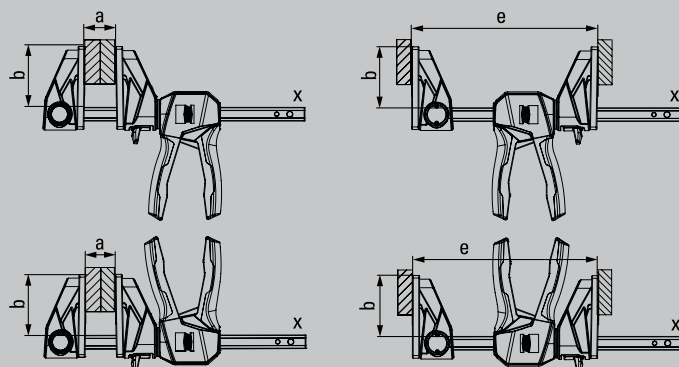

BESSEY se zde podařilo zajistit, aby celá rukojetí jednotka mohla otáčet kolem kolejničky. Dvanáctistupňový zajišťovací mechanismus zajišťuje bezpečné uchycení zvolené polohy rukojeti.

V závislosti na pracovní situaci lze tak vybrat nejjergonomičtější pumpovou polohu k pohodlnému a bezpečnému uchycení pracovního kusu – ať už je to vysoko, nízko nebo ze protilehlé strany.

Zjistěte více ►

Všestranné flexibilní upínání a rozpínání jednou rukou

Prostě lepší.

Jednoruční svěrka s otočnou rukojetí EZ360

Objednáací číslo	Rozpětí mm	Vyložení mm	Rozpěrná šířka „e“ mm	Vodící profilovaná tyč mm	kg	Ks	V3
EZ360-15	150	80	195-315	18 x 5	0,78	6	
EZ360-30	300	80	195-465	18 x 5	0,87	6	
EZ360-45	450	80	195-615	18 x 5	0,96	6	
EZ360-60	600	80	195-765	18 x 5	1,06	6	

K dispozici od léta 2023

- Inovativní 360° otočný mechanismus umožňuje umístit rukojeť kolem vodící lišty
- 12-ti stupňový zajišťovací mechanismus, který bezpečně drží zvolenou polohu rukojeti
- Velké upínací plochy s odnímatelnými ochrannými kryty
- Upínací síla až 1 400 N
- Díky jednoduchému uvolňovacímu mechanismu pomocí tlačítka na horním dílu lze polohovat pro rozpínání bez použití nářadí
- Jednoruční ovládání bez námahy