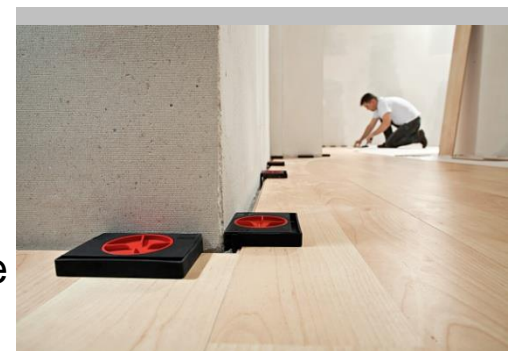

## 1 Roue intelligente:

- 1 Mise en place simple et rapide: La distance par rapport au mur peut être facilement réglée en tournant la roue rouge.
- 2 L'entretoise est facile à retirer, simplement tourner la roue pour libérer la pression.

## 2 Surfaces larges de contact et de support:

- 1 A fin d'éviter les points de pression sur les murs et au sol.

5-20 mm  
3/16-13/16 In.

## 3 Échelle au millimètre:

- 1 Les irrégularités de 5 à 20 mm sur les surfaces murales peuvent facilement compensées.
- 2 La distance exacte requise pour l'espacement peut être directement vue sur l'échelle de précision au millimètre.

## 4 Robuste à la taille d'une carte de visite:

- 1 Fabriquée à partir de fibre de glace en polyamide renforcé résistant aux impacts et aux cassures, l'entretoise est légère et robuste.