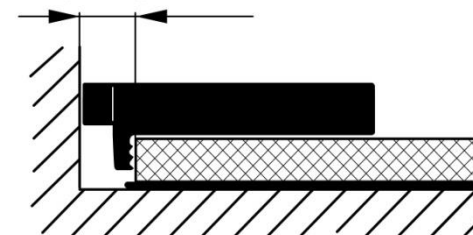

## 1 Roue intelligente:

- 1 Mise en place simple et rapide: La distance par rapport au mur peut être facilement réglée en tournant la roue rouge.
- 2 L'entretoise est facile à retirer, simplement tourner la roue pour libérer la pression.

## 2 Surfaces larges de contact et de support:

- 1 A fin d'éviter les points de pression sur les murs et au sol.

5-20 mm  
3/16-13/16 In.