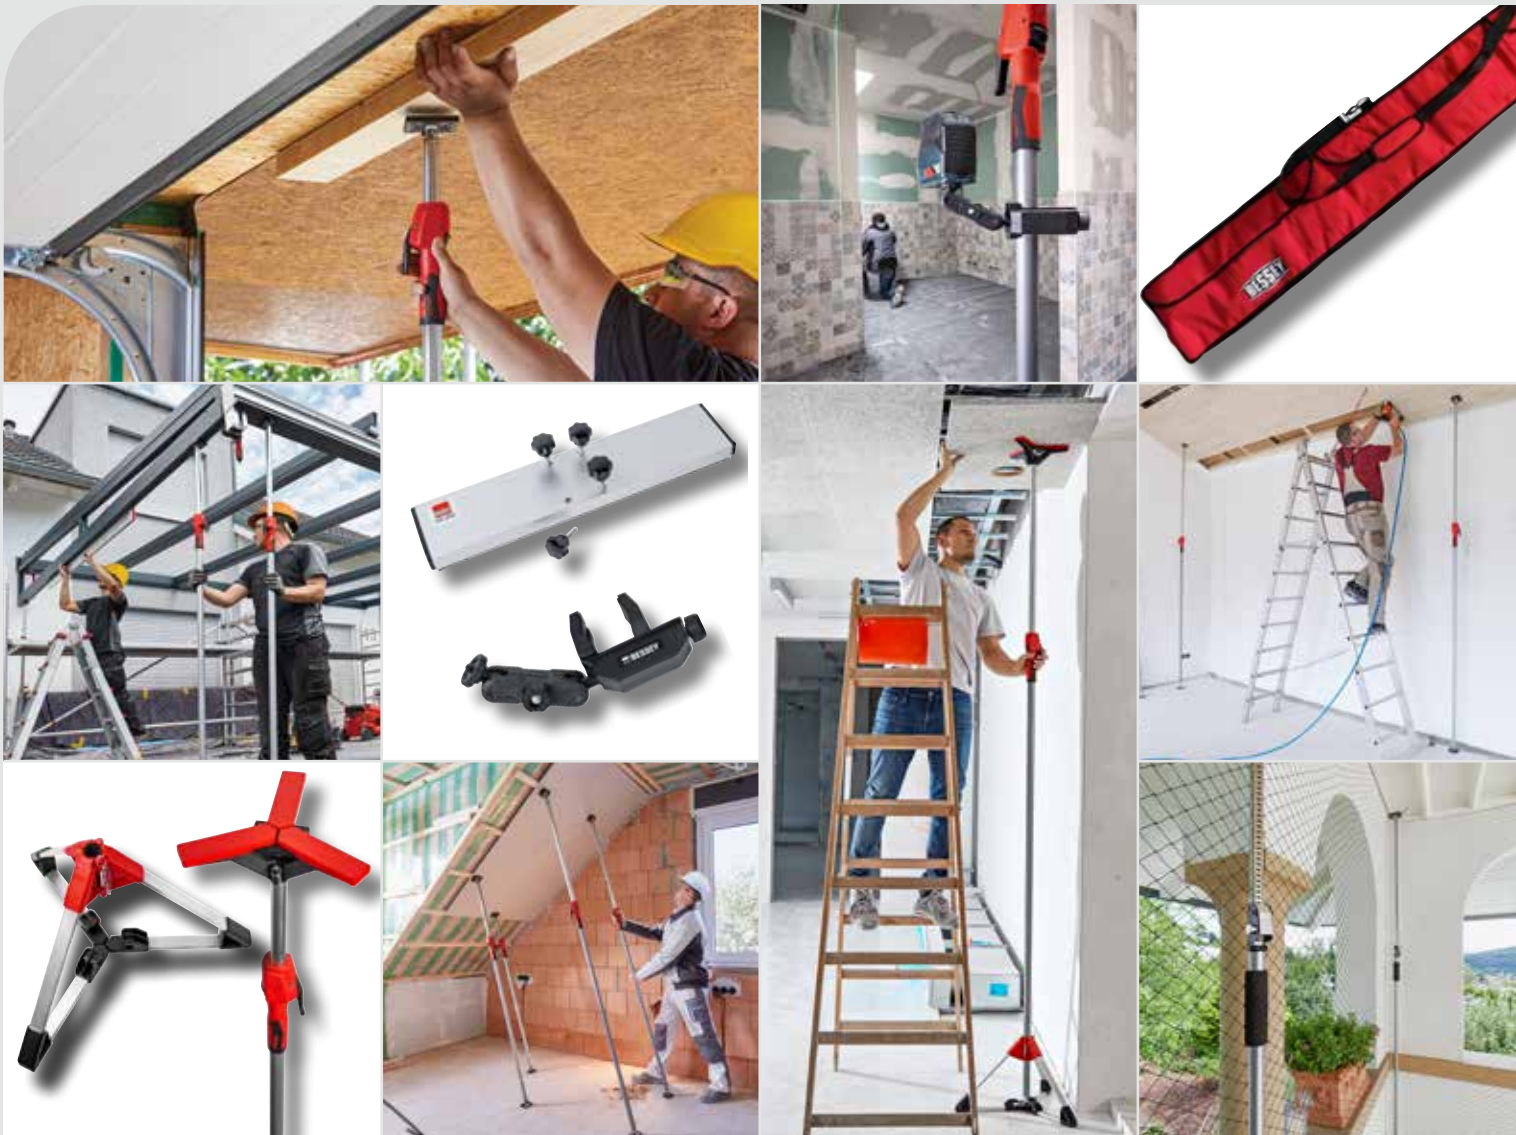

BESSEY

Helt enkelt bättre.

Skiv- och materialstöttor ST och STE