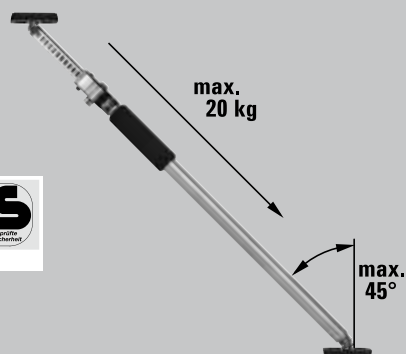

## Säker fasthållning

Det belastningsbara och glidsäkra stödet får säkert tag även på känsliga ytor:

- tack vare speciella stålrör med 150 kg bärförmåga – beroende på stödstorlek och utdragningslängd
- tack vare extra förregling av uppreglingsknappen
- tack vare gummerade kontaktelement av PVC upp- och nedtill

## Enkelt handhavande

Stödet kan användas snabbt:

- tack vare att det fixeras genom bara två arbetssteg: Grovinställning görs med det utdragbara och snabbt arreterade innerröret; slutgiltig fastspänning görs genom att vrida stödet med skumplasthandtaget

[YouTube ▶](#)

- Bärförmåga maximalt 150 kg med teleskopstängen helt inskjuten
- Stabil konstruktion med speciella stålrör och glidsäkra kontaktytor av PVC (8,5 x 6,5 cm)
- Kan användas även under snedtak tack vare kontaktytor som är steglöst svängbara från -45° till +45°
- Enkelt och säkert handhavande tack vare det utdragbara och låsbara innerröret och yttorröret som kan vridas med ett skumplasthandtag
- GS-certifierat för kvalitet och säkerhet