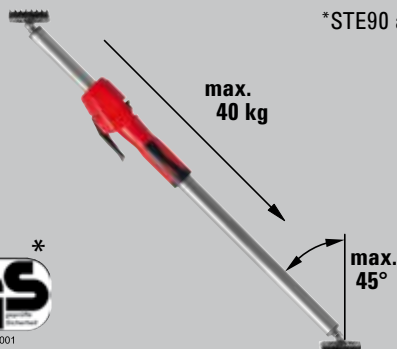

NO. Z1A 111445 0001

YouTube ▶