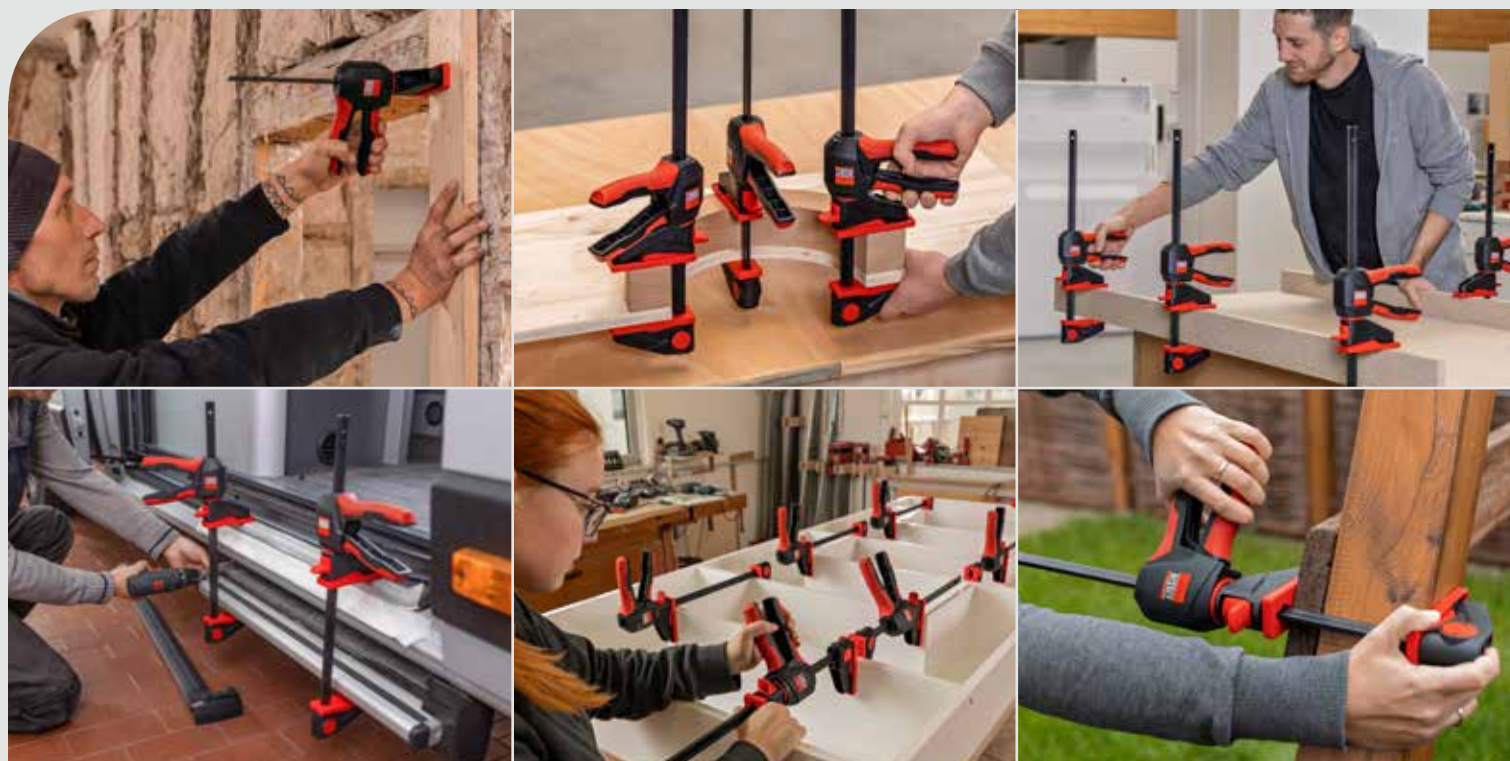

## O novo grampo de aperto mono-manual com punho rotativo de 360°

Simplemente Melhor.

Quer se trate de trabalhos de montagem ou de carpintaria, de gesso cartonado, de cozinha ou de loja: quando é necessário um trabalho de fixação e de espalhamento com uma só mão, tanto os profissionais como os profissionais do "faça você mesmo" podem beneficiar do **EZ360** por completo.

BESSEY conseguiram fazer girar toda a unidade de puxadores em torno do carril. Um mecanismo de bloqueio de 12 passos assegura que a posição da pega seleccionada é mantida em segurança.

Dependendo da situação de trabalho, a posição mais ergonómica da bomba pode ser seleccionada para fixar a peça de trabalho confortavelmente e com segurança – seja de longe para cima, para baixo ou do lado oposto.

# Aperto e expansão versátil e flexível com uma só mão

Simplemente Melhor.

Disponível a partir do Verão de 2023

**Novidade Mundial**

- Inovador mecanismo rotativo de 360° permite que o punho gire em torno da guia
- Mecanismo de bloqueio em 12 posições para fixar o punho com segurança na posição selecionada
- Placas de aperto de grandes dimensões com tampas de proteção amovíveis
- Força de aperto até 1.400 N
- Pode ser reposicionado para expansão – sem ferramentas graças ao simples mecanismo de desbloqueio com botão na parte superior
- Operação com uma mão sem esforço