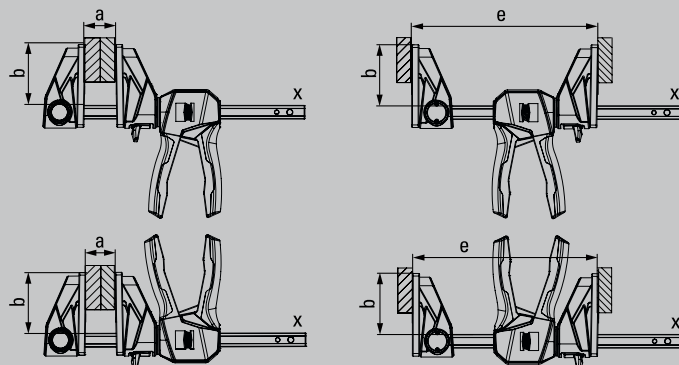

## O novo grampo de aperto mono-manual com punho rotativo de 360°

Simplemente Melhor.

Quer se trate de trabalhos de montagem ou de carpintaria, de gesso cartonado, de cozinha ou de loja: quando é necessário um trabalho de fixação e de espalhamento com uma só mão, tanto os profissionais como os profissionais do "faça você mesmo" podem beneficiar do **EZ360** por completo.

## Grampo de aperto mono-manual com punho rotativo EZ360

Nº de pedido	Abertura	Alcance	Expansão "e"	Perfil	kg	Pza.	V3
	mm	mm					
EZ360-15	150	80	195-315	18 x 5	0,78	6	
EZ360-30	300	80	195-465	18 x 5	0,87	6	
EZ360-45	450	80	195-615	18 x 5	0,96	6	
EZ360-60	600	80	195-765	18 x 5	1,06	6	

Disponível a partir do Verão de 2023

**Novidade Mundial**

- Inovador mecanismo rotativo de 360° permite que o punho gire em torno da guia
- Mecanismo de bloqueio em 12 posições para fixar o punho com segurança na posição selecionada
- Placas de aperto de grandes dimensões com tampas de proteção amovíveis
- Força de aperto até 1.400 N
- Pode ser reposicionado para expansão – sem ferramentas graças ao simples mecanismo de desbloqueio com botão na parte superior
- Operação com uma mão sem esforço