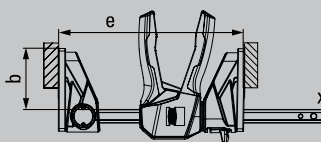

BESSEY udało się sprawić, że cała jednostka uchwytu obraca się wokół szyny. 12-stopniowy mechanizm blokujący zapewnia bezpieczne utrzymanie wybranej pozycji uchwytu.

W zależności od sytuacji roboczej można wybrać najbardziej ergonomiczną pozycję pompy, aby wygodnie i pewnie zamocować przedmiot – czy to daleko w górę, w dół, czy z przeciwnej strony.

Dowiedz się więcej ►

DOSTĘPNE OD LATA 2023 R

Wszechstronne, elastyczne zaciskanie i rozpieranie jedną ręką

Po prostu lepszy.

Ścisk uniwersalny jednoręczny szybko mocujący z uchwytem obrotowym EZ360

Numer katalogowy	Zakres roboczy	Wysięg	Szerokość rozstawu "e"	Szyna	kg	szt.	V3
	mm						
EZ360-15	150	80	195-315	18 x 5	0,78	6	
EZ360-30	300	80	195-465	18 x 5	0,87	6	
EZ360-45	450	80	195-615	18 x 5	0,96	6	
EZ360-60	600	80	195-765	18 x 5	1,06	6	

Dostępne od lata 2023 r

- Innowacyjny mechanizm obrotowy 360° umożliwia umieszczenie zespołu uchwytu wokół szyny
- 12-stopniowy mechanizm zatraskowy, który pewnie utrzymuje wybraną pozycję uchwytu
- Duże powierzchnie mocowania ze zdejmowanymi osłonami ochronnymi
- Siła mocowania do 1 400 N
- Możliwość zmiany położenia w celu rozłożenia – bez użycia narzędzi dzięki prostemu mechanizmowi zwalnającemu za pomocą przycisku w części górnej
- Obsługa jedną ręką bez użycia siły