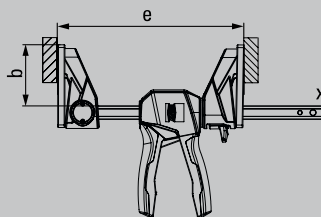

BESSEY udało się sprawić, że cała jednostka uchwytu obraca się wokół szyny. 12-stopniowy mechanizm blokujący zapewnia bezpieczne utrzymanie wybranej pozycji uchwytu.

W zależności od sytuacji roboczej można wybrać najbardziej ergonomiczną pozycję pompy, aby wygodnie i pewnie zamocować przedmiot – czy to daleko w górę, w dół, czy z przeciwnej strony.

Dowiedz się więcej ►

DOSTĘPNE OD LATA 2023 R

Wszechstronne, elastyczne zaciskanie i rozpieranie jedną ręką

Po prostu lepszy.

Ścisk uniwersalny jednoręczny szybko mocujący z uchwytem obrotowym EZ360

Numer katalogowy	Zakres roboczy	Wysięg	Szerokość rozstawu "e"	Szyna	kg	szt.	V3
	mm						
EZ360-15	150	80	195-315	18 x 5	0,78	6	
EZ360-30	300	80	195-465	18 x 5	0,87	6	
EZ360-45	450	80	195-615	18 x 5	0,96	6	
EZ360-60	600	80	195-765	18 x 5	1,06	6	

Dostępne od lata 2023 r

- Innowacyjny mechanizm obrotowy 360° umożliwia umieszczenie zespołu uchwytu wokół szyny
- 12-stopniowy mechanizm zatraskowy, który pewnie utrzymuje wybraną pozycję uchwytu
- Duże powierzchnie mocowania ze zdejmowanymi osłonami ochronnymi
- Siła mocowania do 1 400 N
- Możliwość zmiany położenia w celu rozłożenia – bez użycia narzędzi dzięki prostemu mechanizmowi zwalnającemu za pomocą przycisku w części górnej
- Obsługa jedną ręką bez użycia siły