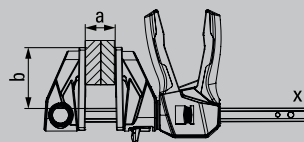

Dowiedz się więcej ►

DOSTĘPNE OD LATA 2023 R

Wszechstronne, elastyczne zaciskanie i rozpieranie jedną ręką

Po prostu lepszy.

Ścisk uniwersalny jednoręczny szybko mocujący z uchwytem obrotowym EZ360

Numer katalogowy	Zakres roboczy	Wysięg	Szerokość rozstawu "e"	Szyna	kg	szt.	V3
	mm						
EZ360-15	150	80	195-315	18 x 5	0,78	6	
EZ360-30	300	80	195-465	18 x 5	0,87	6	
EZ360-45	450	80	195-615	18 x 5	0,96	6	
EZ360-60	600	80	195-765	18 x 5	1,06	6	

Dostępne od lata 2023 r

- Innowacyjny mechanizm obrotowy 360° umożliwia umieszczenie zespołu uchwytu wokół szyny
- 12-stopniowy mechanizm zatraskowy, który pewnie utrzymuje wybraną pozycję uchwytu
- Duże powierzchnie mocowania ze zdejmowanymi osłonami ochronnymi
- Siła mocowania do 1 400 N
- Możliwość zmiany położenia w celu rozłożenia – bez użycia narzędzi dzięki prostemu mechanizmowi zwalnającemu za pomocą przycisku w części górnej
- Obsługa jedną ręką bez użycia siły