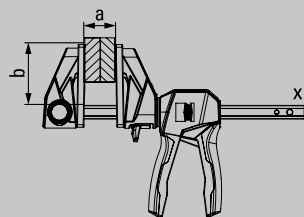

DOSTĘPNE OD LATA 2023 R

Nowy ścisk uniwersalny jednoręczny szybkomocujący z uchwytem obrotowym o 360

BESSEY

Po prostu lepszy.

Niezależnie od tego, czy są to prace montażowe lub stolarskie, prace wykończeniowe, kuchenne lub sklepowe: gdy wymagane jest zaciskanie i rozprężanie jedną ręką, zarówno profesjonaliści, jak i majsterkowicze mogą korzystać z **EZ360** na każdym kroku.

BESSEY udało się sprawić, że cała jednostka uchwytu obraca się wokół szyny. 12-stopniowy mechanizm blokujący zapewnia bezpieczne utrzymanie wybranej pozycji uchwytu.

W zależności od sytuacji roboczej można wybrać najbardziej ergonomiczną pozycję pompy, aby wygodnie i pewnie zamocować przedmiot – czy to daleko w górę, w dół, czy z przeciwnej strony.

Dowiedz się więcej ►

DOSTĘPNE OD LATA 2023 R

Wszechstronne, elastyczne zaciskanie i rozpieranie jedną ręką

Po prostu lepszy.

Ścisk uniwersalny jednoręczny szybko mocujący z uchwytem obrotowym EZ360

Numer katalogowy	Zakres roboczy	Wysięg	Szerokość rozstawu "e"	Szyna	kg	szt.	V3
	mm						
EZ360-15	150	80	195-315	18 x 5	0,78	6	
EZ360-30	300	80	195-465	18 x 5	0,87	6	
EZ360-45	450	80	195-615	18 x 5	0,96	6	
EZ360-60	600	80	195-765	18 x 5	1,06	6	

Dostępne od lata 2023 r

- Innowacyjny mechanizm obrotowy 360° umożliwia umieszczenie zespołu uchwytu wokół szyny
- 12-stopniowy mechanizm zatraskowy, który pewnie utrzymuje wybraną pozycję uchwytu
- Duże powierzchnie mocowania ze zdejmowanymi osłonami ochronnymi
- Siła mocowania do 1 400 N
- Możliwość zmiany położenia w celu rozłożenia – bez użycia narzędzi dzięki prostemu mechanizmowi zwalnającemu za pomocą przycisku w części górnej
- Obsługa jedną ręką bez użycia siły