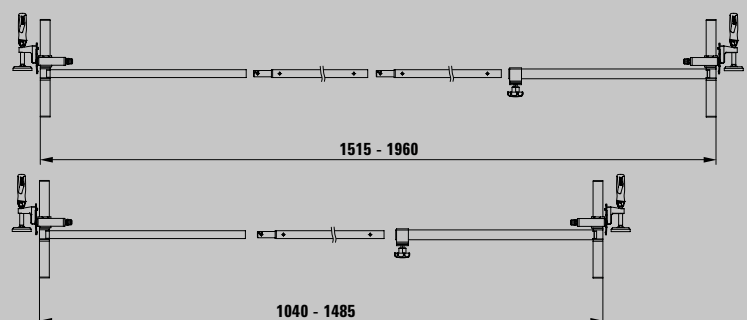

Türfutterstreben-Verlängerung TUX

Bestell-Nr.	Spannweite	Inhalt	⚖	📦	V3
	mm		kg	St.	
TUX	1040-1960	2 Verlängerungsstäbe	0,37	1