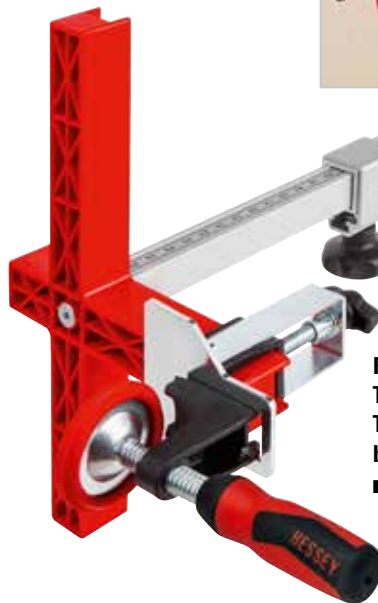

Türfutter-Montagewerkzeuge

Jetzt noch einfacher und flexibler!

Einfach besser.

Türfutterstrebe TU jetzt optimiert um Türfutter noch einfacher einzusetzen

- durch steckbare Spannbügel mit vergrößerten Spannflächen und abnehmbaren Auslegern

Türfutterstreben-Verlängerung TUX zum Einbau überbreiter Türen

- als Zubehör erhältlich, um die Spannweite der Türfutterstrebe TU zu erhöhen

Maßgenaues Arbeiten

- durch teleskopierbares eloxiertes Aluminium-4-Kant-Rohr mit mm-Skala und Feststellschraube

Für empfindliche Türfutter mit einer Tiefe von 6 bis 13 cm bzw. 13 bis 30 cm

- durch kreuzförmige Druckplatte mit Filzschutz

TU-TRAGE umfasst 6 Türfutterstreben TU in praktischer Nylon-Tasche mit Rollen

- zur sicheren und staubfreien Aufbewahrung
- zum einfachen Transport
- zum Verstauen weiterer Produkte des Türfutter-Montagesystems von BESSEY

Türfutterstrebe TU und TU-TRAGE

Bestell-Nr.	Spannweite	Inhalt	⚖	📦	V3
	mm		kg	St.	
TU	565-1010	--	1,27	2	
TU-TRAGE	565-1010	6 Stück TU in Nylon-Tasche für insgesamt 3 Türen	9,78	1	