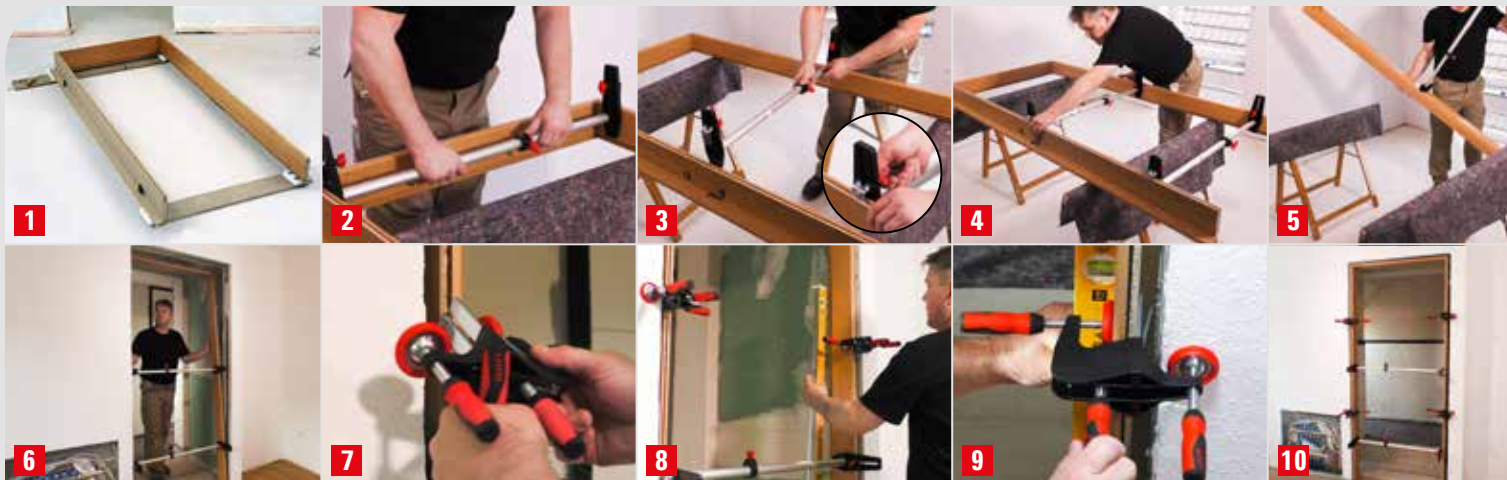

- Fixiert und stützt Türfutter beim Ausschäumen der Mauerfuge schonend und exakt
- Maßgenaues Arbeiten
- Leichtes Gewicht

Türfuttermontagegestrebe TMS

Bestell-Nr.	Spannweite	kg	St.	V3
	mm			
TMS	560-1010	0,68	2	